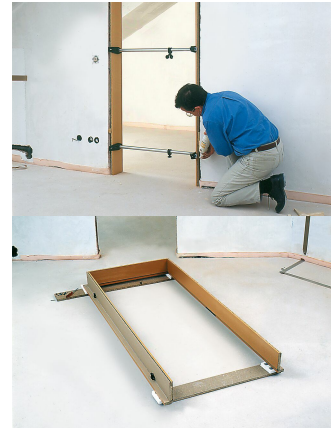

Türfuttermontagestrebe TMS

- Fixiert und stützt Türfutter beim Ausschäumen der Mauerfuge schonend und exakt
- Teleskopierbares Aluminium-Rund-Rohr mit Feststellschraube für genaues Arbeiten
- Mit Klemmteilen an den Spannflächen um Strebe im Futter zu sichern und im exakten Abstand zu halten

Bestellnummer	Spannweite	Gewicht	Verpackungseinheit
	mm	kg	St.
TMS	560–1010	0,680	2

- Anwendung:**
- Innenausbau
 - Türen- und Fensterbau

- Material / Oberfläche:**
- Rohr aus Aluminium, eloxiert
 - Restliche Teile aus Kunststoff
 - Verbindungselemente aus Stahl, verzinkt bzw. phosphatiert